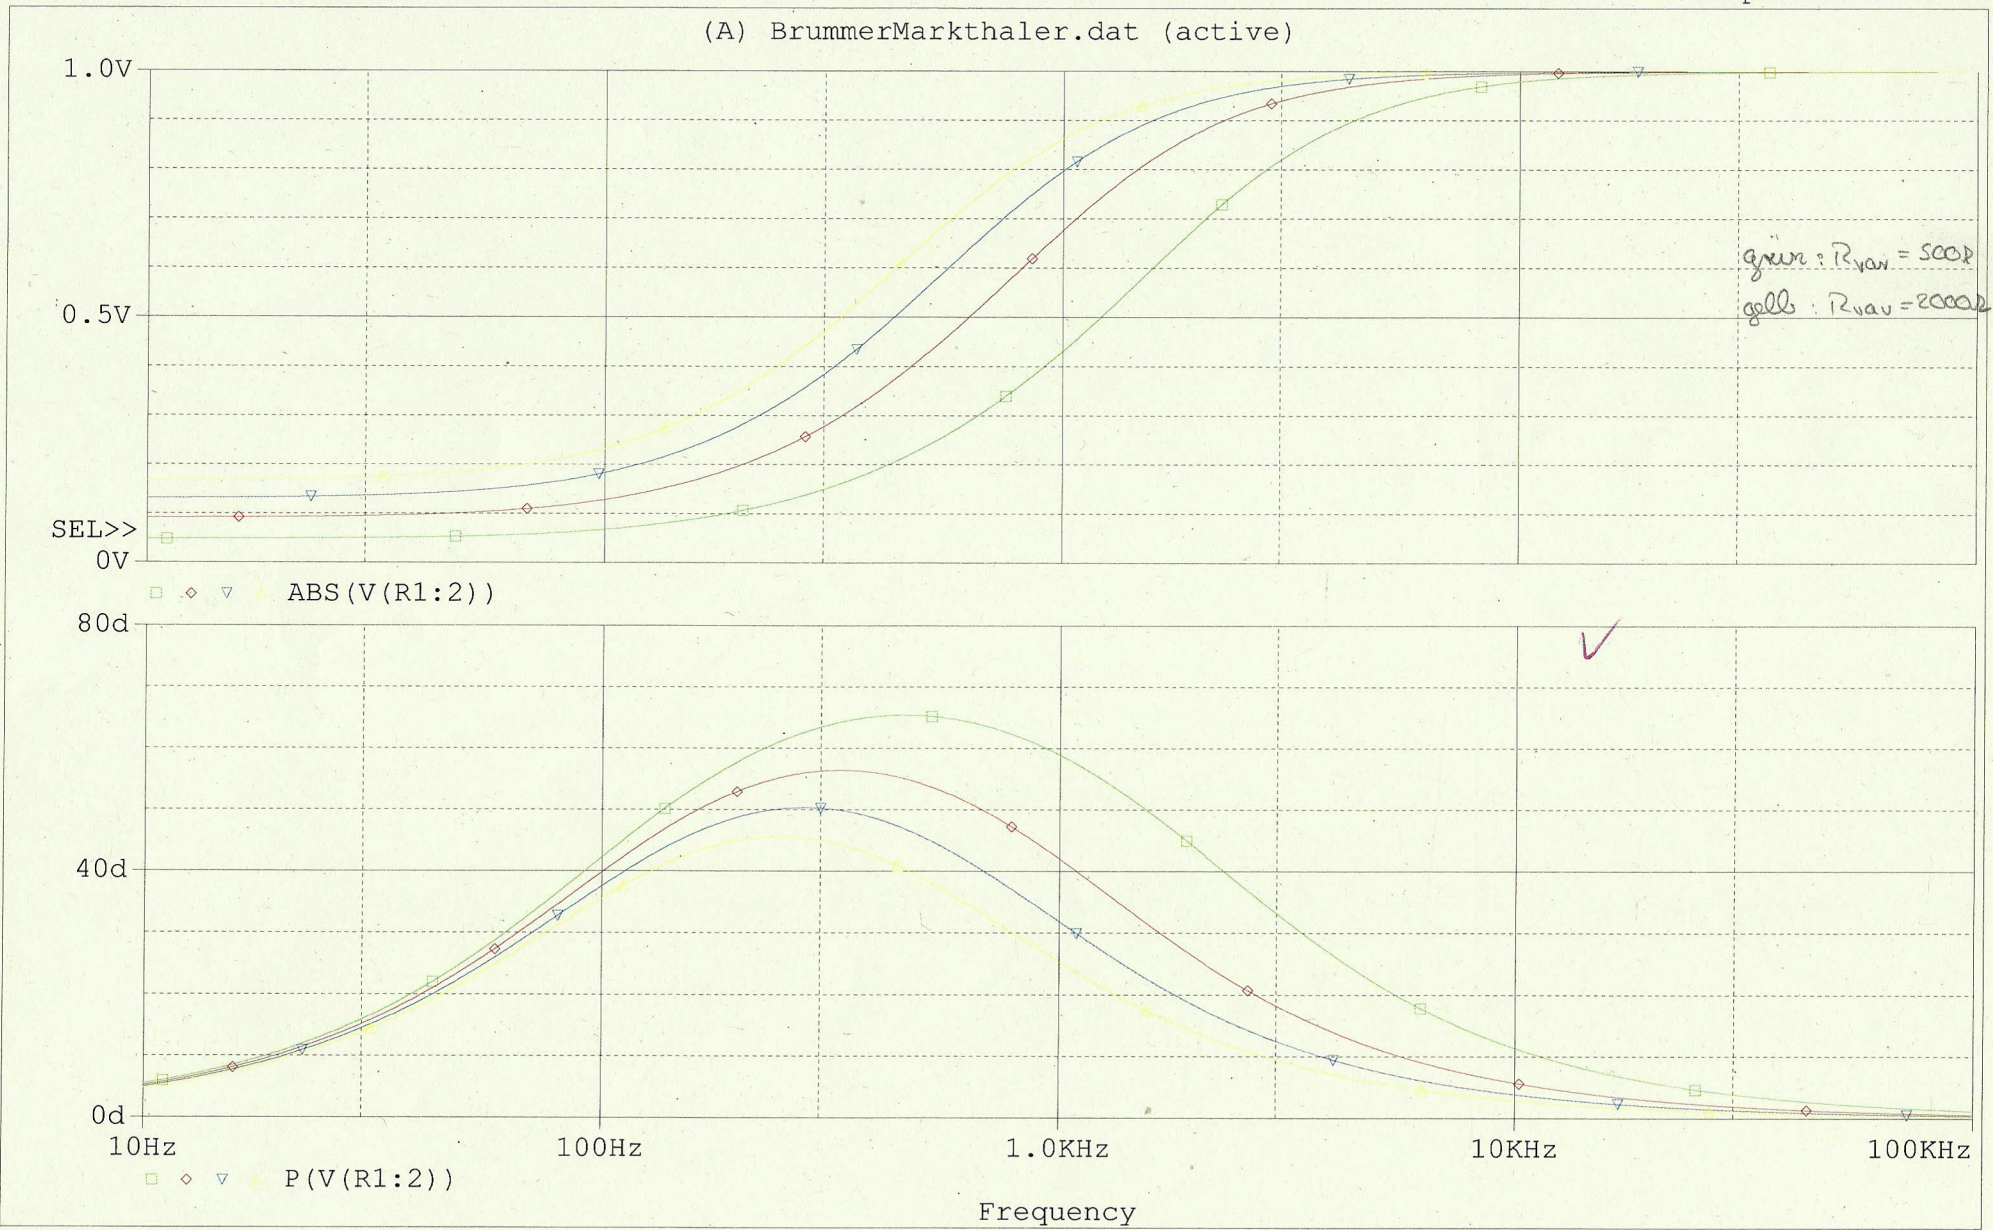

(A) BrummerMarkthaler.dat (active)

1) Plot 3

3

1) Plot 4

* C:\Dokumente und Einstellungen\Gruppe\Eigene Dateien\gfk04 Beyrlein Bauer\BrummerMarkthaler.sch

Date/Time run: 12/13/10 10:46:59

Temperature: 27.0

(A) BrummerMarkthaler.dat (active)

Plot 5a

6

Plot 5b

6

Plot 6

7

1

2) Plot 8

2) Plot 8

8

* C:\Dokumente und Einstellungen\Gruppe\Eigene Dateien\gfk04 Beyrlein Bauer\BrummerMarkthaler.sch

Date/Time run: 12/13/10 11:30:59

Temperature: 27.0