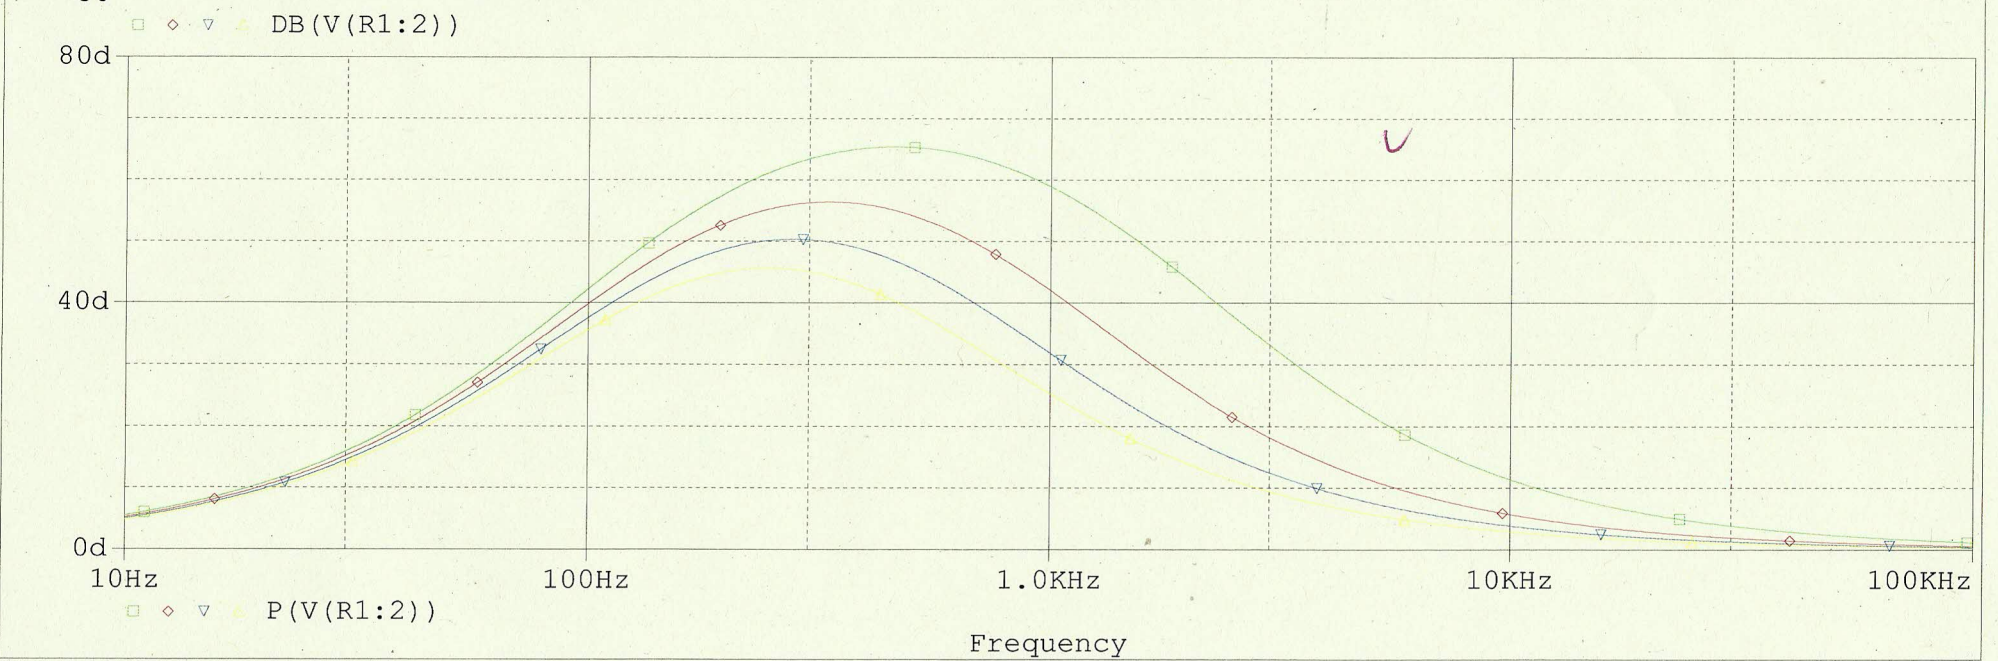

(A) BrummerMarkthaler.dat (active)

1) Plot 3

3

1) Plot 4

* C:\Dokumente und Einstellungen\Gruppe\Eigene Dateien\gfk04 Beyrlein Bauer\BrummerMarkthaler.sch

Date/Time run: 12/13/10 10:46:59

Temperature: 27.0

(A) BrummerMarkthaler.dat (active)

Plot 5a

6

Plot 5b

6

Plot 6

7

1

2) Plot 8