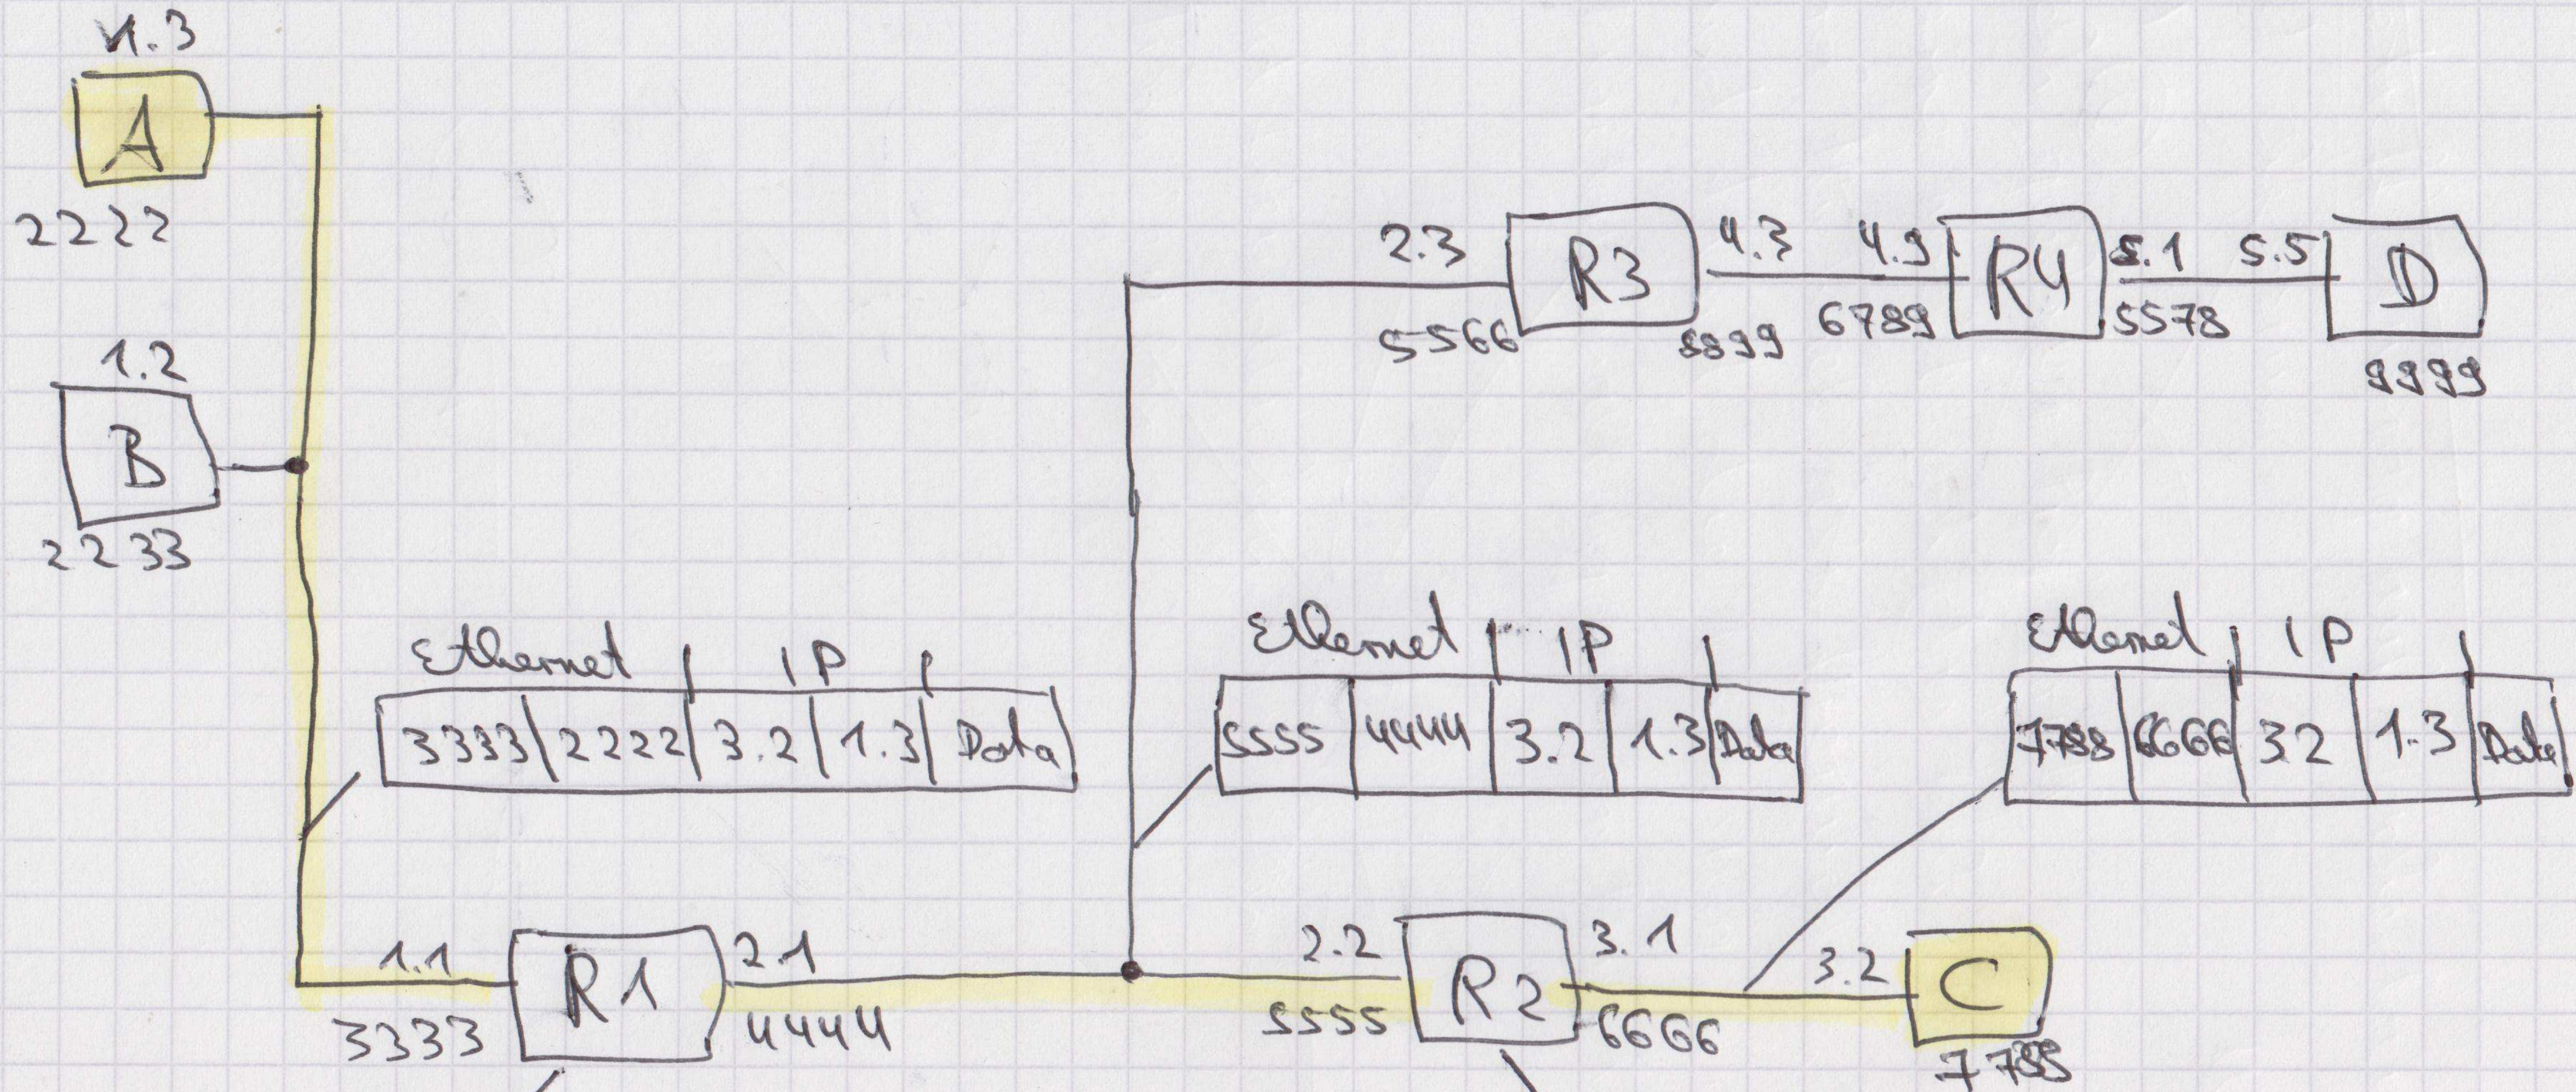

Brainfucking von A nach C

Zielnetz	Interface	Next Hop	Hop Count
1.0	1.1	1.1	1
2.0	2.1	2.1	1
3.0	2.1	2.2	2
0.0.0.0	2.1	2.3	-

default ↗

Zielnetz	Interface	Next Hop	Hop Count
1.0	2.2	2.1	2
2.0	2.2	2.2	1
3.0	3.1	3.1	1
0.0	2.2	2.3	-

↖ Routingtabelle