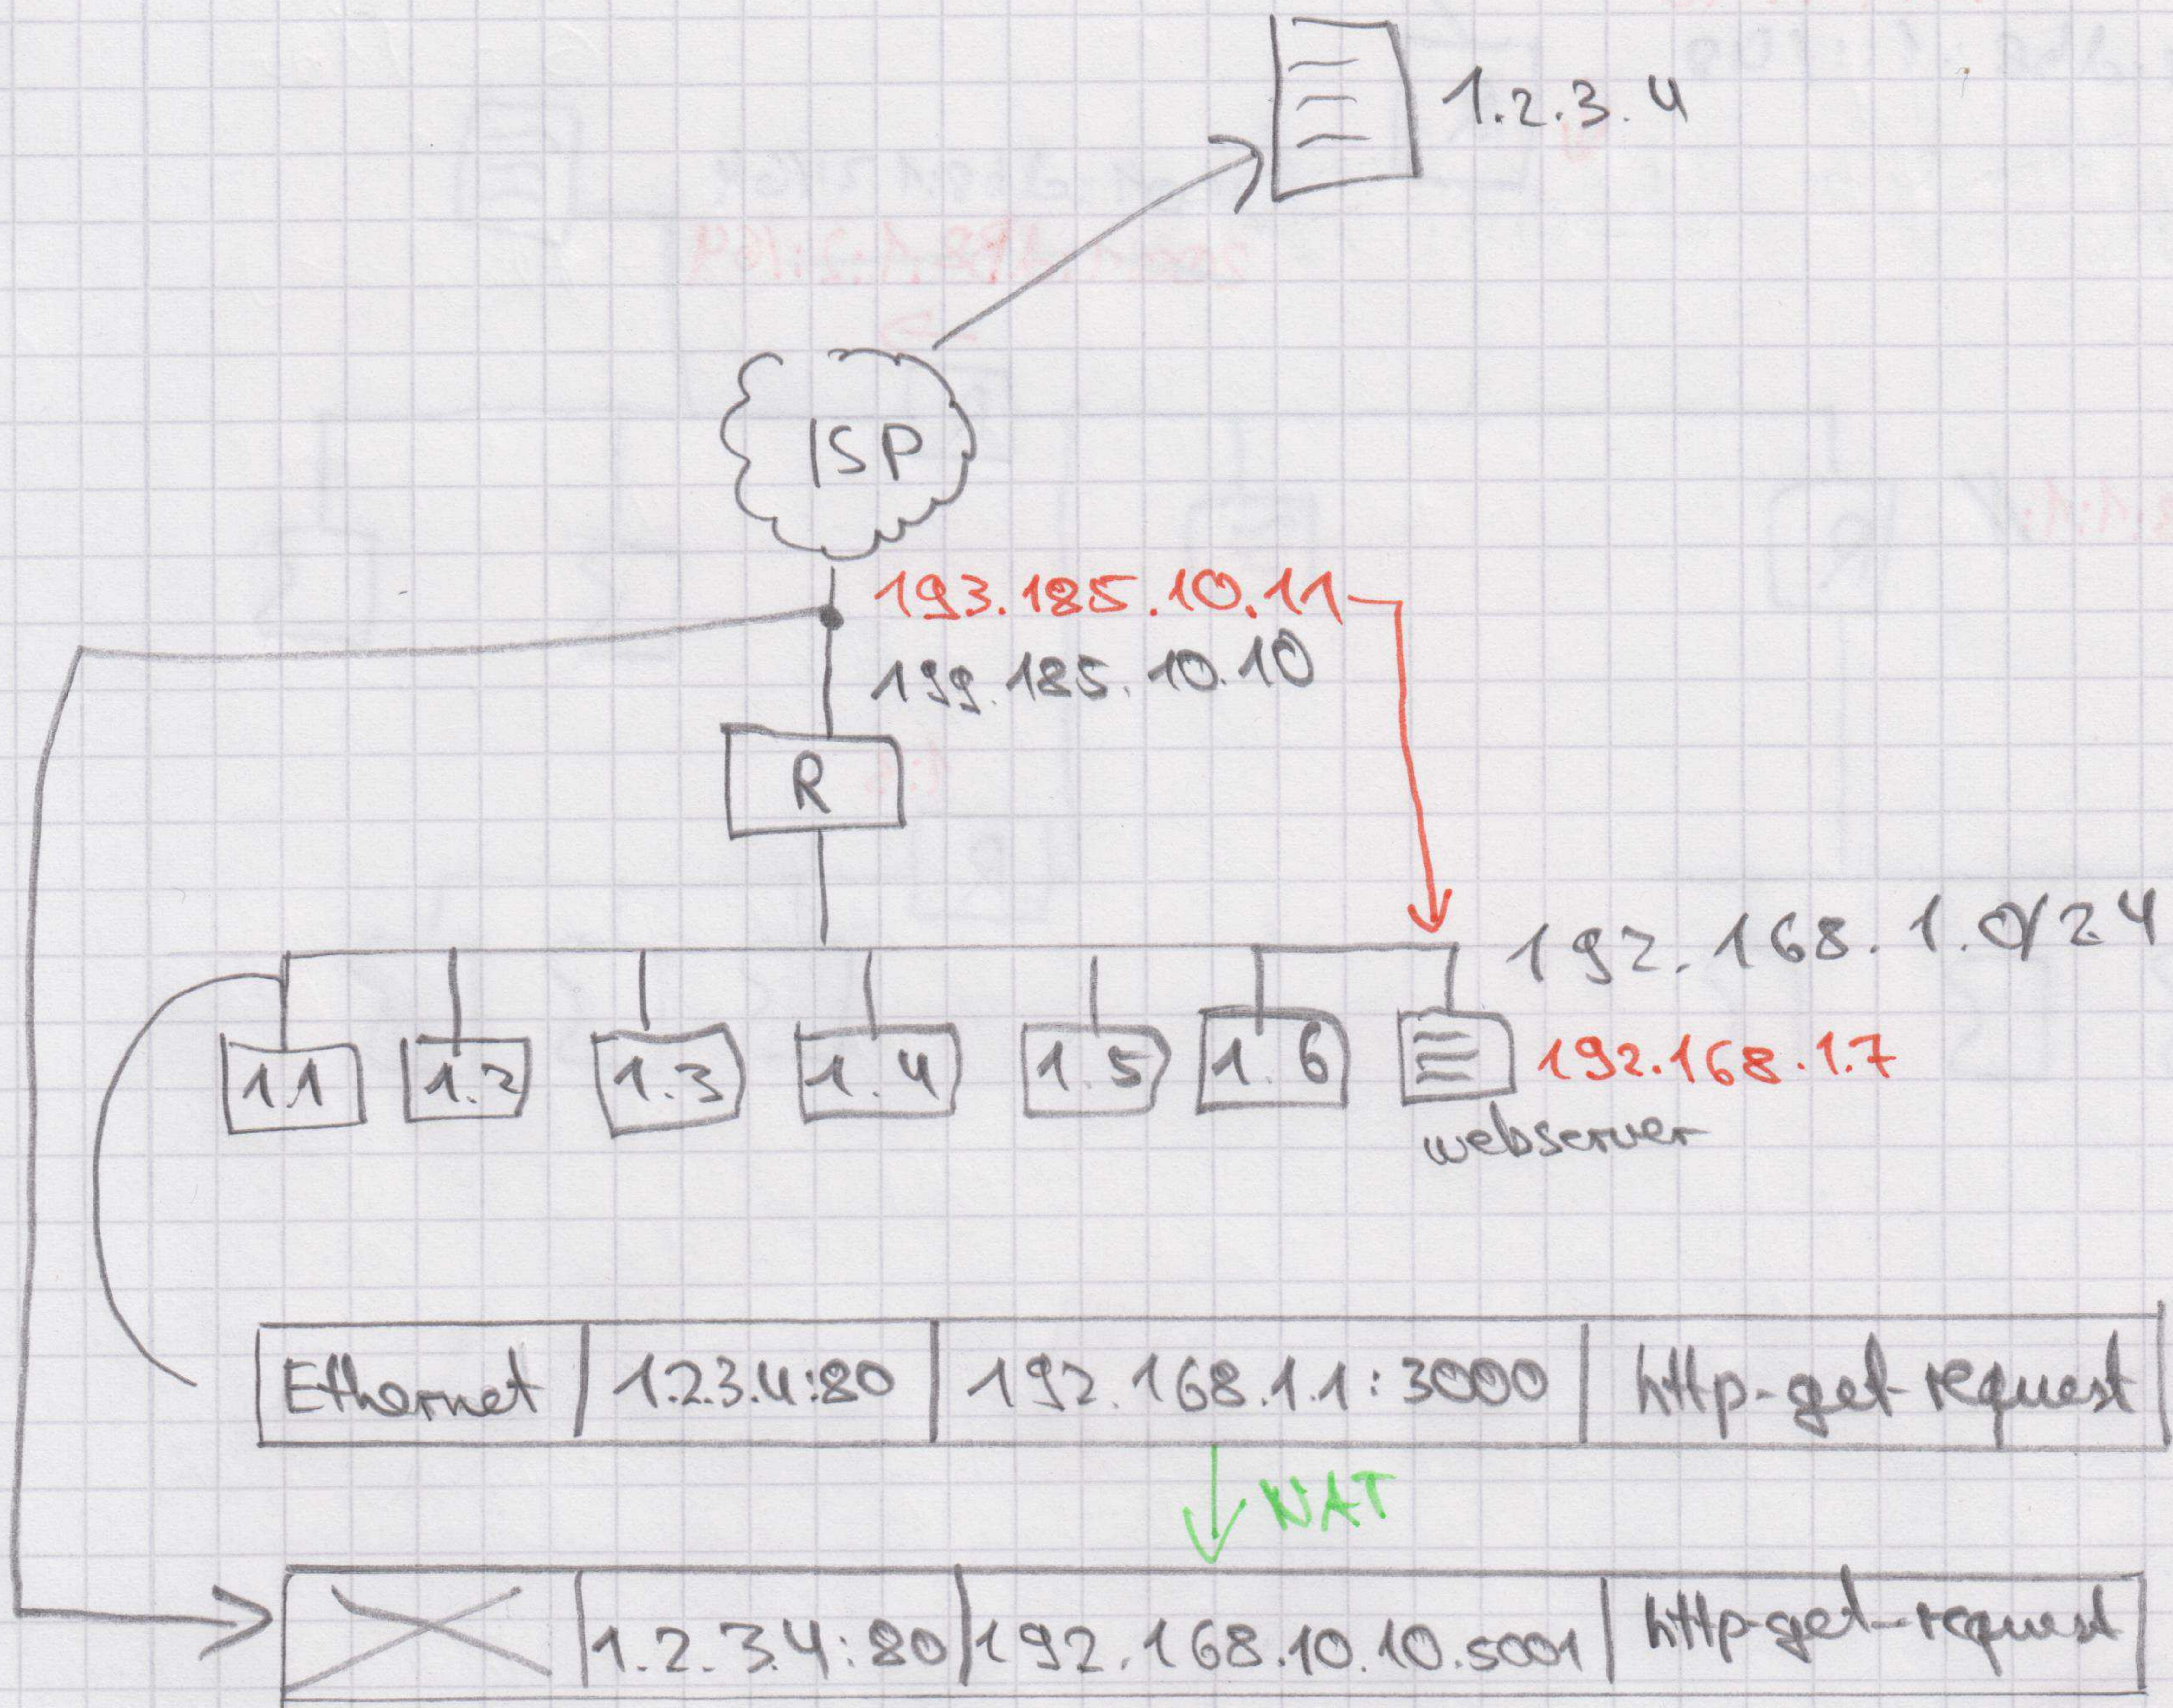

Exkurs: NAT

dynamisches NAT

Externer Port / Adresse	Symmetrisches NAT (zweistufige Adresse)
5001   192.168.1.1	1.2.3.4:80
5002   192.168.1.5	
5003   192.168.1.4	
80   192.168.1.7:80	(Port Forwarding) NAT

statisches NAT

Externe Adresse	Interne Adresse
193.185.10.11	192.168.1.7